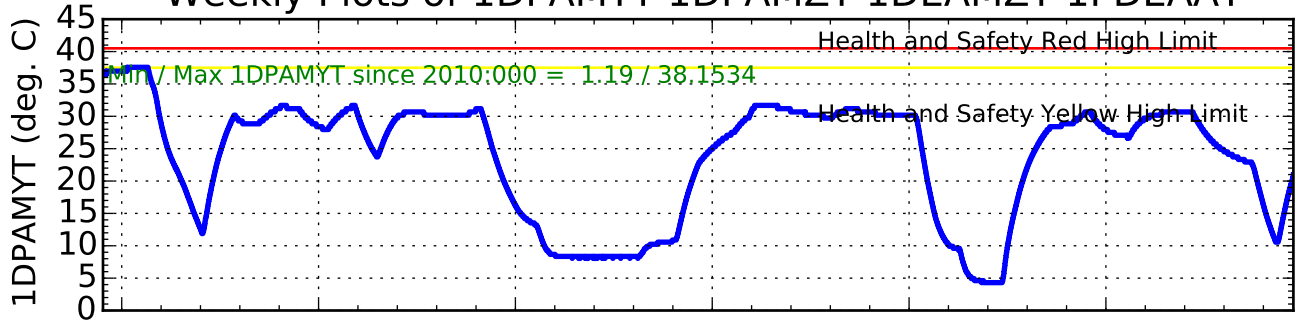

# Weekly Plots of 1DPAMYT 1DPAMZT 1DEAMZT 1PDEAAT

2015:340:14

2015:341:18

2015:342:22

2015:344:01

2015:345:05

2015:346:09

Date (YEAR:DAYofYEAR)