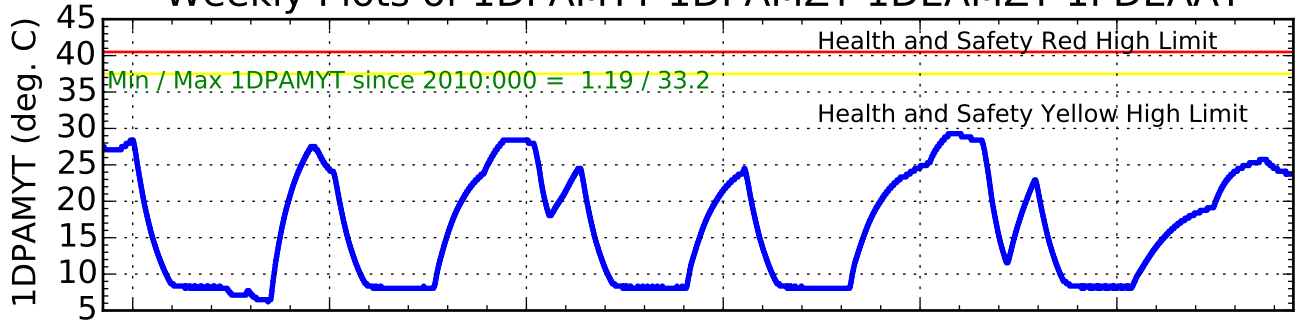

Weekly Plots of 1DPAMYT 1DPAMZT 1DEAMZT 1PDEAAT

2015:186:16 2015:187:19 2015:188:23 2015:190:03 2015:191:07 2015:192:11

Date (YEAR:DAYofYEAR)