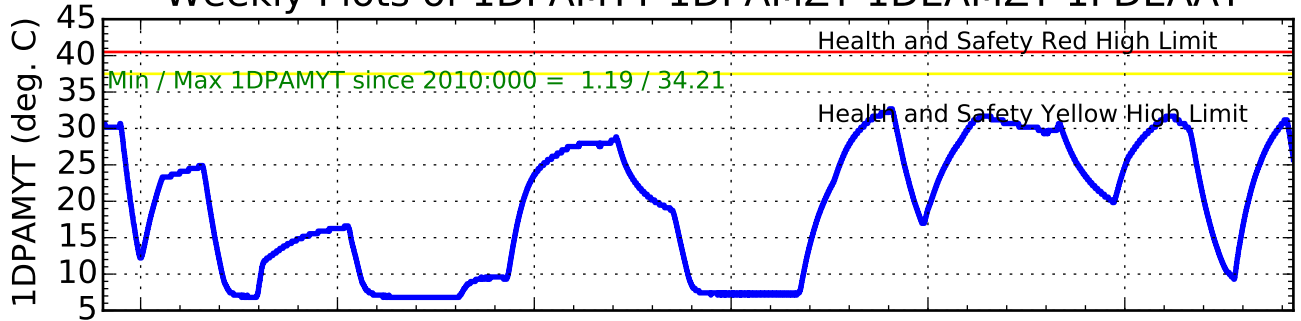

Weekly Plots of 1DPAMYT 1DPAMZT 1DEAMZT 1PDEAAT

2015:326:17 2015:327:21 2015:329:00 2015:330:04 2015:331:08 2015:332:12

Date (YEAR:DAYofYEAR)