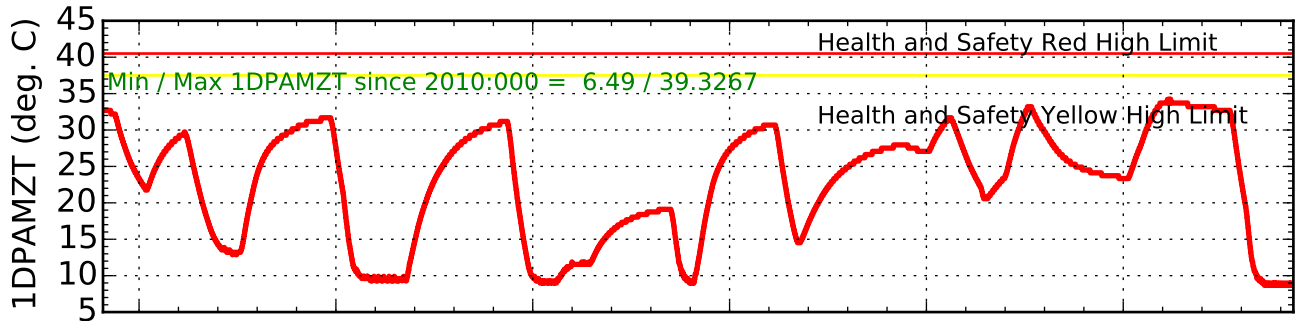

Weekly Plots of 1DPAMYT 1DPAMZT 1DEAMZT 1PDEAAT

2016:108:17 2016:109:20 2016:111:00 2016:112:04 2016:113:08 2016:114:11

Date (YEAR:DAYofYEAR)