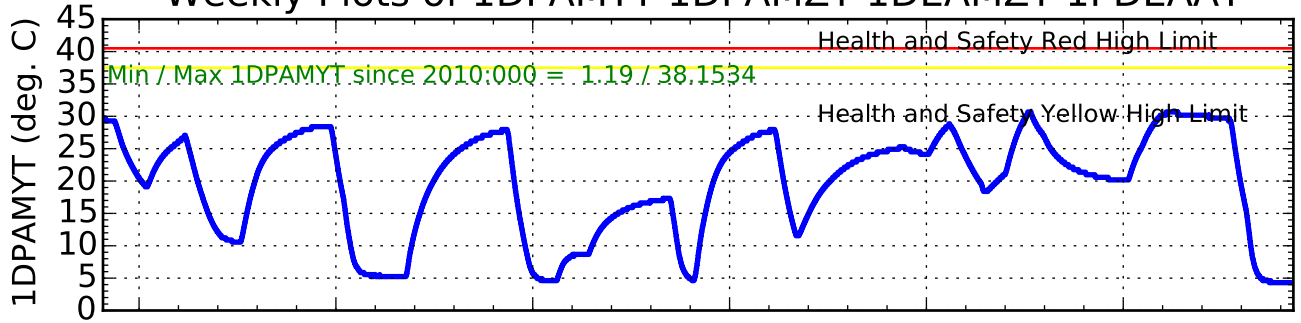

Weekly Plots of 1DPAMYT 1DPAMZT 1DEAMZT 1PDEAAT

2016:108:17 2016:109:20 2016:111:00 2016:112:04 2016:113:08 2016:114:11

Date (YEAR:DAYofYEAR)