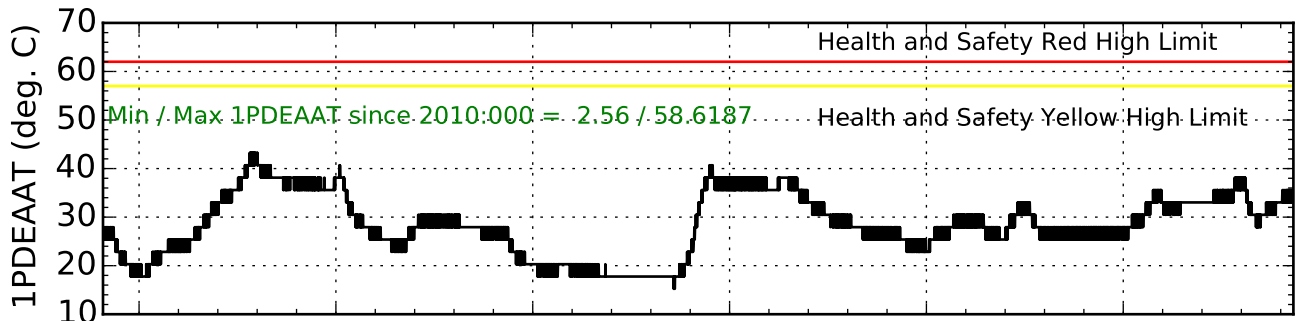

Weekly Plots of 1DPAMYT 1DPAMZT 1DEAMZT 1PDEAAT

2016:108:17 2016:109:20 2016:111:00 2016:112:04 2016:113:08 2016:114:11

Date (YEAR:DAYofYEAR)