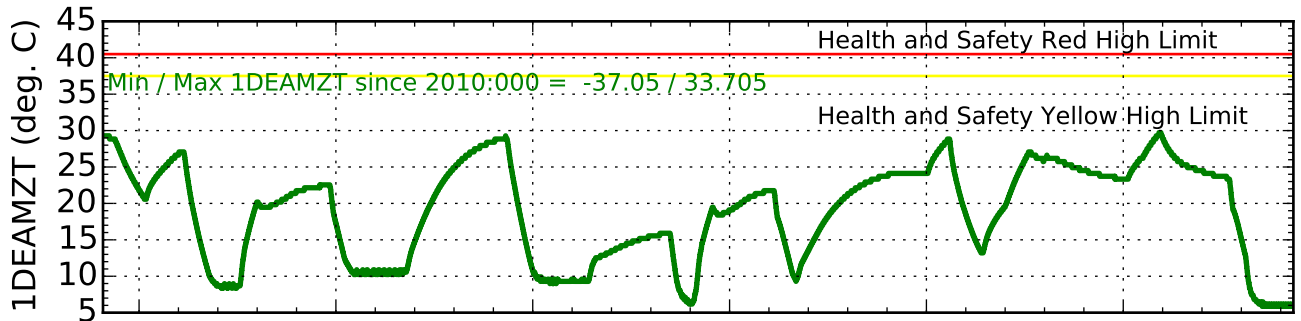

Weekly Plots of 1DPAMYT 1DPAMZT 1DEAMZT 1PDEAAT

2016:108:17 2016:109:20 2016:111:00 2016:112:04 2016:113:08 2016:114:11

Date (YEAR:DAYofYEAR)