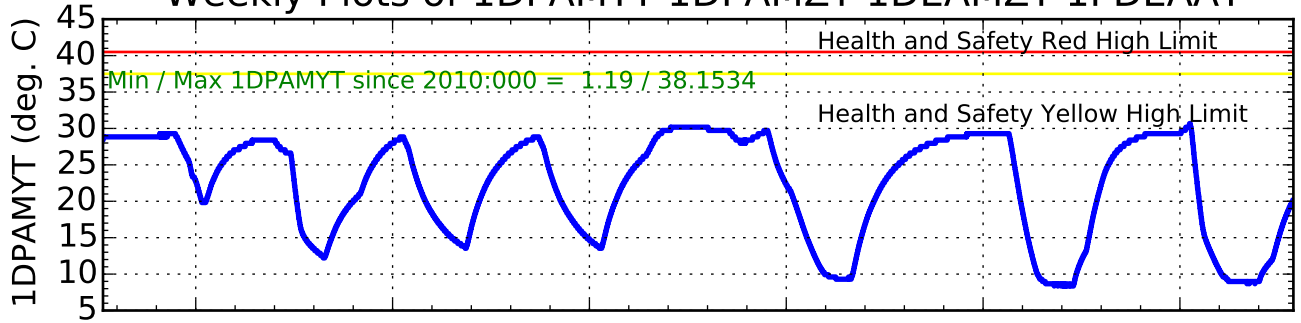

Weekly Plots of 1DPAMYT 1DPAMZT 1DEAMZT 1PDEAAT

2016:067:01 2016:068:04 2016:069:08 2016:070:12 2016:071:16 2016:072:19

Date (YEAR:DAYofYEAR)