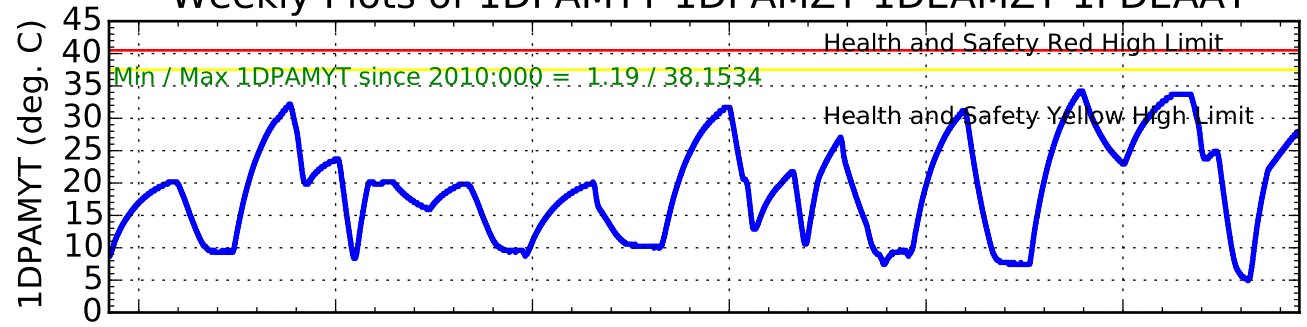

# Weekly Plots of 1DPAMYT 1DPAMZT 1DEAMZT 1PDEAAT

Date (YEAR:DAYofYEAR)

2019:350      2019:351      2019:352      2019:354      2019:355      2019:356