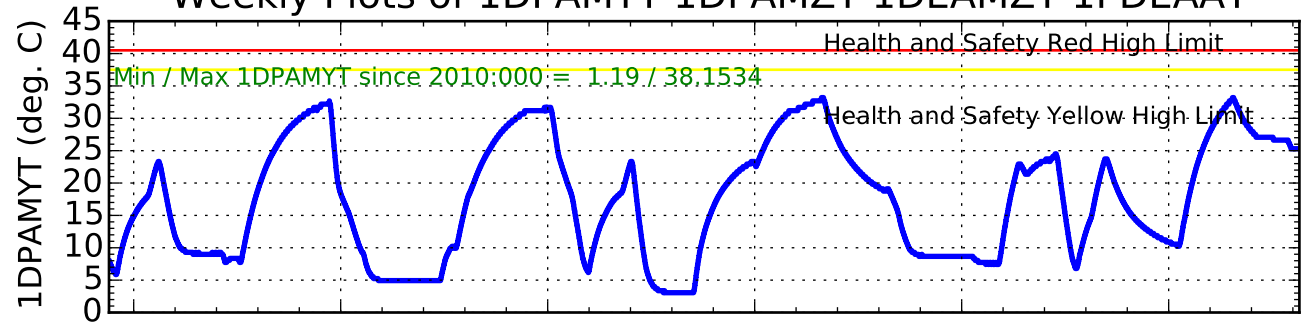

Weekly Plots of 1DPAMYT 1DPAMZT 1DEAMZT 1PDEAAT

2019:063 2019:064 2019:065 2019:067 2019:068 2019:069

Date (YEAR:DAYofYEAR)